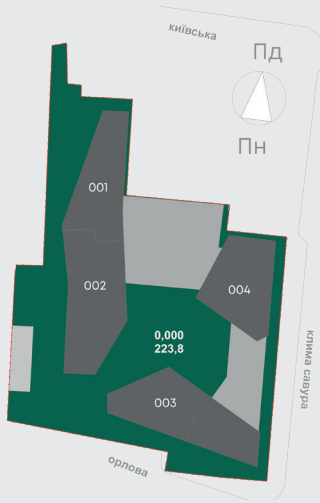

Живи зараз

1 секція
6-9 поверх

**Pokrovsky
Apart
Complex**

1 секція

6-9 поверх

82 м²
3-спальнева

44 м²
1-спальнева

42 м²
1-спальнева